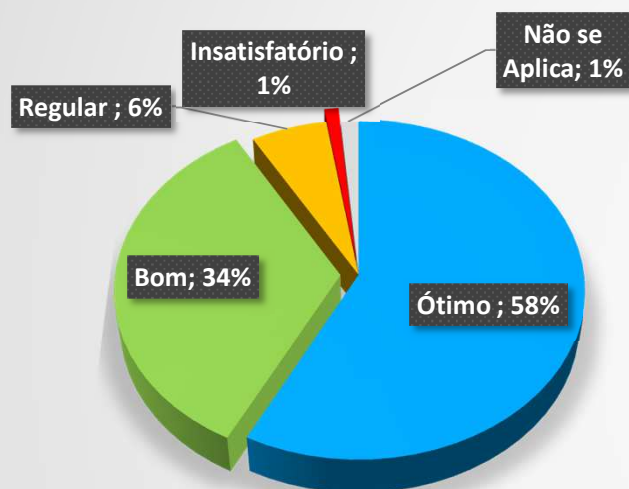

Pesquisa Institucional Docente – 2018

Apresentação de Resultados

UNITOLEDO
(Docentes)

QUESTÕES GERAIS
(Docentes)

AVALIAÇÃO POR CURSOS
(Resultado Geral - Docentes)

Índice de participação geral (professores): 53%