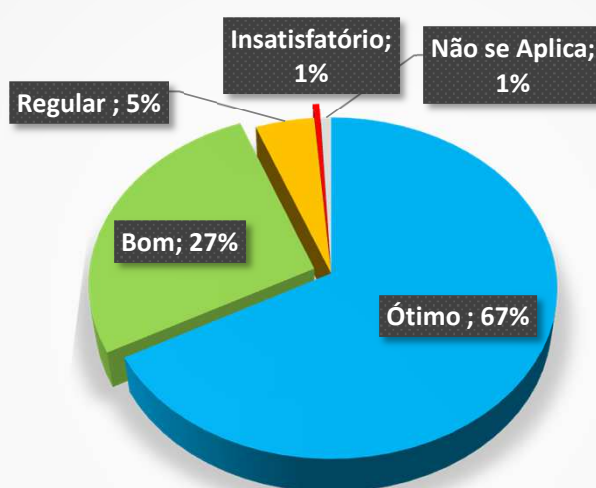

Pesquisa Institucional Docente – 2018

Apresentação de Resultados

UNITOLEDO
(Docentes)

QUESTÕES GERAIS
(Docentes)

AVALIAÇÃO POR CURSOS
(Resultado Geral - Docentes)

Índice de participação geral (professores): 53%