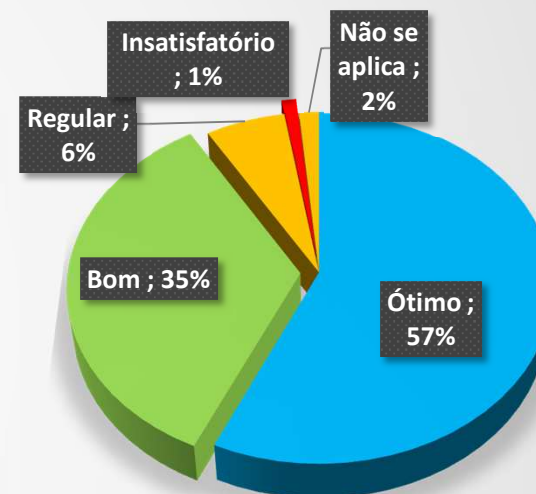

Pesquisa Institucional Docente – 2018

Apresentação de Resultados

UNITOLEDO
(Docentes)

QUESTÕES GERAIS
(Docentes)

AVALIAÇÃO POR CURSOS
(Resultado Geral - Docentes)

Índice de participação geral (professores): 53%