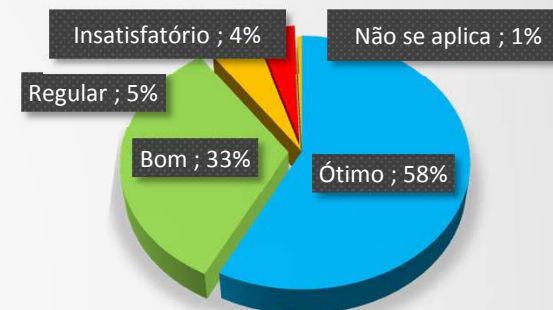

## UNITOLEDO

(RESULTADO GERAL - POR INSTRUMENTOS)

**RESULTADO GERAL**

**Instituição/Imagem**

**Estrutura Física e Tecnológica**

**Comunicação Institucional**

**Clima Organizacional e Relações de Trabalho**

Índice de participação geral: 57%