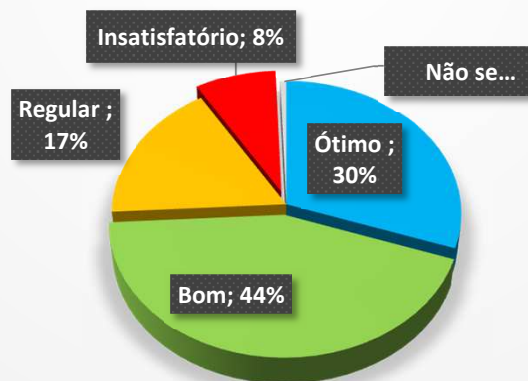

## UNITOLEDO

(RESULTADO GERAL - POR INSTRUMENTOS)

**RESULTADO GERAL**

**Instituição/Imagem**

**Estrutura Física e Tecnológica**

**Comunicação Institucional**

**Clima Organizacional e Relações de Trabalho**

Índice de participação geral: 57%