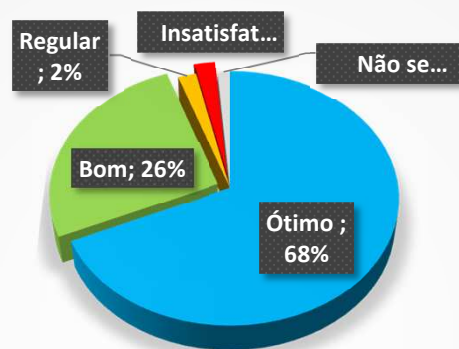

## UNITOLEDO

(RESULTADO GERAL - POR INSTRUMENTOS)

**RESULTADO GERAL**

**Instituição/Imagem**

**Estrutura Física e Tecnológica**

**Comunicação Institucional**

**Clima Organizacional e Relações de Trabalho**

Índice de participação geral: 57%