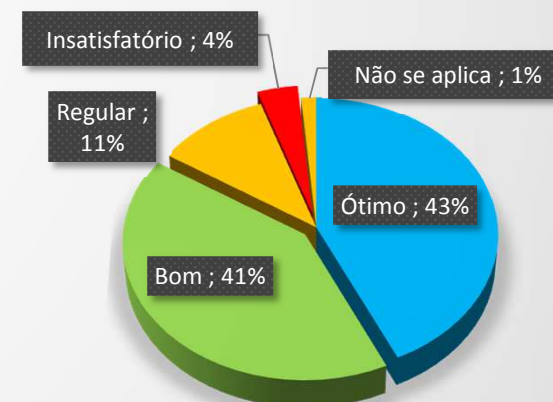

## UNITOLEDO

(RESULTADO GERAL - POR INSTRUMENTOS)

**RESULTADO GERAL**

**Instituição/Imagem**

**Estrutura Física e Tecnológica**

**Comunicação Institucional**

**Clima Organizacional e Relações de Trabalho**

Índice de participação geral: 57%